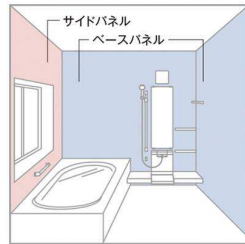

標準仕様

壁付水栓 (ホワイト) <p>使い勝手のよいサーモシャワー水栓です。</p>	浴槽材質:FRP <p>淡くやさしい色合いの浴槽。シンプルで温かみのある空間を演出します。</p>	ポップアップ排水栓 <p>ワンタッチで排水が行なえます。</p>
フラット天井 (天高2200) <p>シンプルなデザインが、広々とした空間を演出。(断熱仕様)</p>	換気扇 <p>標準タイプ</p>	マキフタ

※画像はイメージです。実物とは色柄が異なる場合がございます

システムバスルーム フェリテ

System Bathroom

Felite

Stylish & Ecology

エコロジーな性能、安心への思いやり、毎日のお手入れで実感できる清潔さ。家族みんなが快適に過ごせる空間をフェリテは提供します。

Style **C**

[壁柄：フロントチェンジ・サイドチェンジプラン]

フロントチェンジプラン

サイドチェンジプラン

フロントパネル

ベースパネル

[壁柄：ベーシックプラン]

[浴槽材質：FRP]

スマートホワイト

スマートベージュ

フォレストグリーン