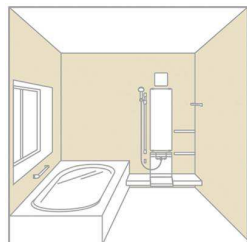

標準仕様

壁付水栓 (ホワイト) <p>使い勝手のよいサーモシャワー水栓です。</p>	浴槽材質:FRP <p>淡くやさしい色合いの浴槽。シンプルで温かみのある空間を演出します。</p>	ポップアップ排水栓 <p>ワンタッチで排水が行なえます。</p>
フラット天井 (天高2200) <p>シンプルなデザインが、広々とした空間を演出。(断熱仕様)</p>	換気扇 <p>標準タイプ</p>	マキフタ

※画像はイメージです。実物とは色柄が異なる場合がございます

サイドチェンジプラン

フロントパネル

ベースパネル

[壁柄：ベーシックプラン]

[浴槽材質：FRP]

スマートホワイト

スマートベージュ

フォレストグリーン