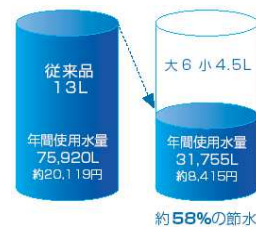

「サッ!!」でキレイ
お掃除スタイルまで
キレイになる

一番汚れる便器手前のフチを薄くした、『フロントスリム』

大変だったフチ裏のお掃除が、
「サッ!!」とひと拭きで完了!

お掃除スタイルまでキレイにする、ジャニスオリジナルの形状です。

フロントスリムの秘密

一見、薄くてスリムなフロントスリムですが、
実は従来便器のフチより陶器自体が分厚く、頑丈な構造なのです。

節水6L対応!

従来13L便器に比べ、4人家族で1日に使う水量を約半分以上の58%もカット。