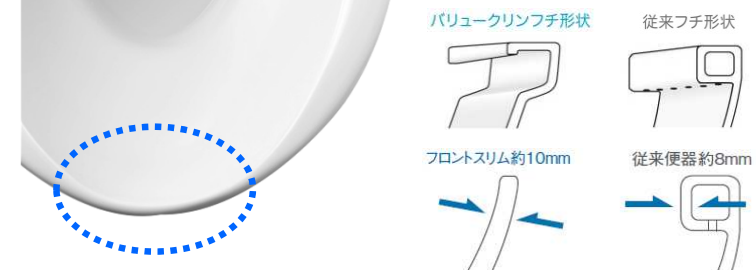

「サッ!!」でキレイ
お掃除スタイルまで
キレイになる

一番汚れる便器手前のフチを薄くした、『フロントスリム』

大変だったフチ裏のお掃除が、
「サッ!!」とひと拭きで完了!

お掃除スタイルまでキレイにする、ジャニスオリジナルの形状です。

フロントスリムの秘密

一見、薄くてスリムなフロントスリムですが、
実は従来便器のフチより陶器自体が分厚く、頑丈な構造なのです。

節水6L対応!

従来13L便器に比べ、4人家族で1日に使う水量を約半分以上の58%もカット。

約58%の節水

うずまき水流でキレイ

シングルサイクロン洗浄。
洗浄水流がポウルのすみすみまで渦巻状に洗浄します。

つるつる表面 Gコート

ガラス質の透明な釉薬により、陶器表面のミクロレベルの凹凸をつるつるに、ついた汚れも落ちやすく。

お手入れ楽々デザイン

タンク手洗フタは、壁への水はねを防ぐハイバックガードデザイン。
日頃のお手入れを軽減できます。

リモコン・脱臭機能付 温水洗浄便座 JCS850-DRN

見やすく、使いやすい
バイリンガルリモコン

大きいボタンをレイアウト。

ツインノズル

- 大型/普通兼用サイズ
- マッサージ洗浄
- 便ふたカンタン着脱
- 便座便ふたソフト閉止

オート脱臭

- おしり・ビデツインノズル
- ワイヤレスリモコン
- 便座ワンタッチスライド
- オート脱臭

ワンタッチスライド

- おしり洗浄
- ビデ洗浄
- 操作部バイリンガル表示
- 暖房便座
- 節電機能8時間切タイマー
- 静電容量式着座センサー