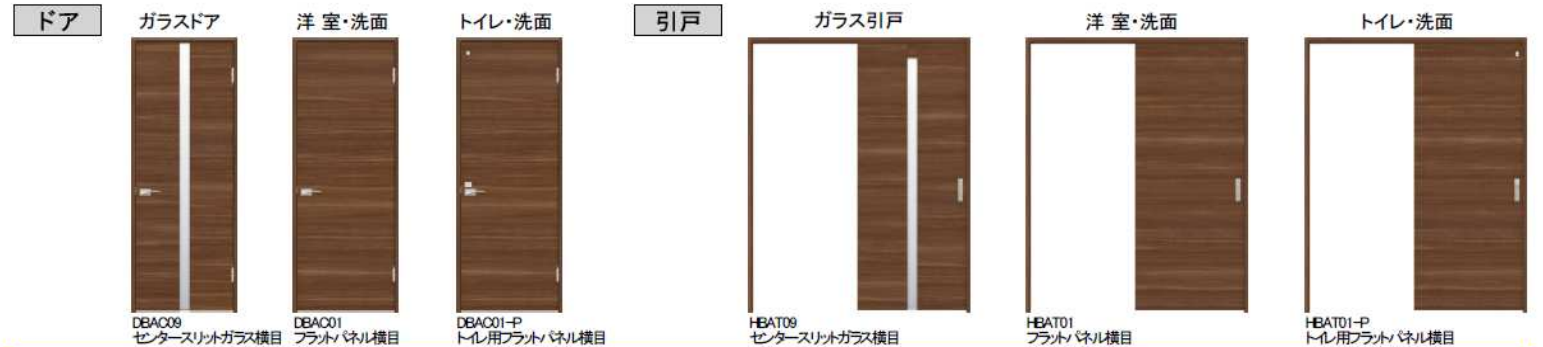

寸法図

床材 | ベリッシュ ハイパーフロア シストS+ワン

FF21MP-25 メーブル

カラーバリエーション

●木目柄

【和坐設定】

建具 | MSタイプ

収納建具 | MSタイプ

玄関収納 | MSタイプ

階段 | ベリッシュ シストS

YP72UB-A ウォールナット
床材とトータルコーディネート。表情豊かな空間を演出。
床材などのコーディネートも可能。視認性の高い色調の滑り止めを組み合わせたセーフティータイプは、2012年キッズデザイン賞を受賞しました。

収納 | フリーカットボード ターシェルプラス

棚板・カラー
〔サニタリー用〕
PFTT-18□□A